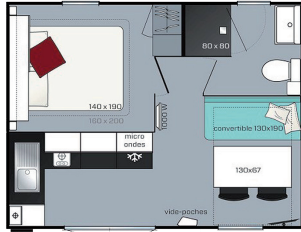

LOCATION DE COTTAGE

1 chambre

2 chambres

3 chambres

DU 30/03 AU 3/11/2024

		2 Personnes. 1 ou 2 chambres	3/4 Personnes. 2 chambres	5/6 Personnes. 3 chambres
LA NUITÉE -15% à partir de la 4 ^{ème} nuit	BASSE SAISON du 30/03 au 6/07 et du 24/08 au 3/11 exceptés jours mi-saison	110 €	150 €	200 €
	MI-SAISON (week-ends fériés et ponts, vacances scolaires de printemps, juin et du 1 au 15/09)	130 €	180 €	240 €
LA SEMAINE	BASSE SAISON du 30/03 au 6/07 et du 24/08 au 3/11	470 €	645 €	830 €
	HAUTE SAISON du 6/07 au 27/07	840 € / 1 ch 1 050 € / 2 ch	1 070 €	1 190 €
	TRES HAUTE SAISON du 27/07 au 24/08	950 € / 1 ch 1 140 € / 2 ch	1 170 €	1 295 €